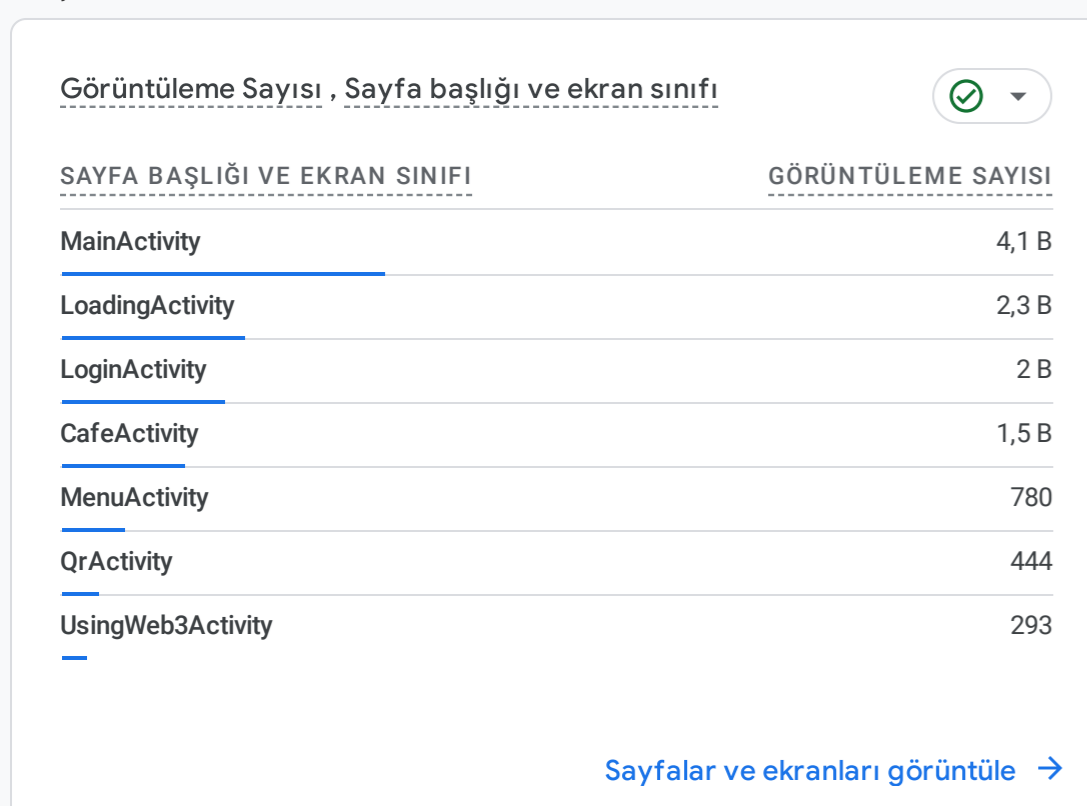

EN ÇOK GÖRÜNTÜLEMİYİ HANGİ SAYFA VE EKРАНLAR ALIYOR?