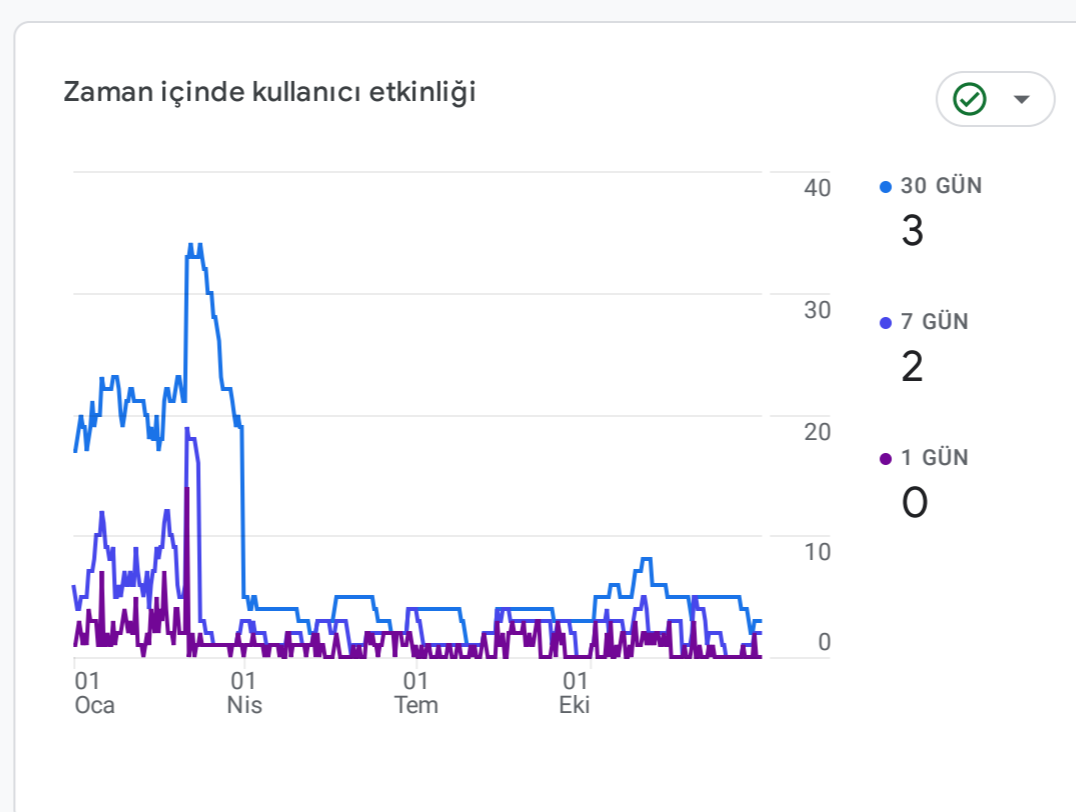

Tüm Kullanıcılar Karşılaştırma ekle

Geçen takvim yılı 1 Oca - 31 Ara 2023

Raporlar anlık görüntüsü

YENİ KULLANICILARINIZ NEREDEN GELİYOR?

EN İYİ PERFORMANS GÖSTEREN KAMPANYALARINIZ HANGİLERİ?

ETKİN KULLANICILAR NASIL BİR EĞİLİM GÖSTERİYOR?