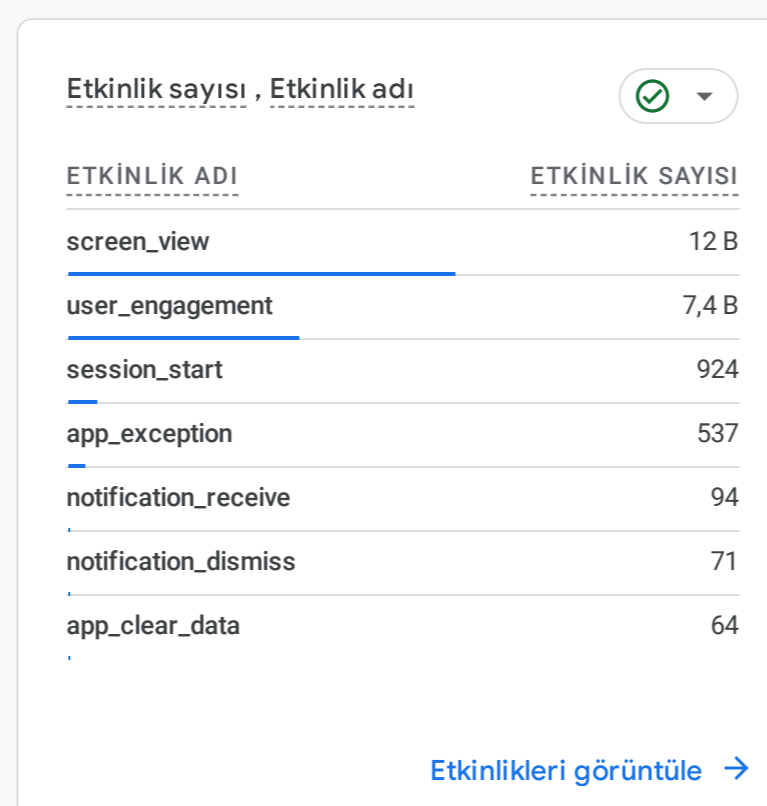

EN POPÜLER ETKİNLİKLERİNİZ HANGİLERİ?