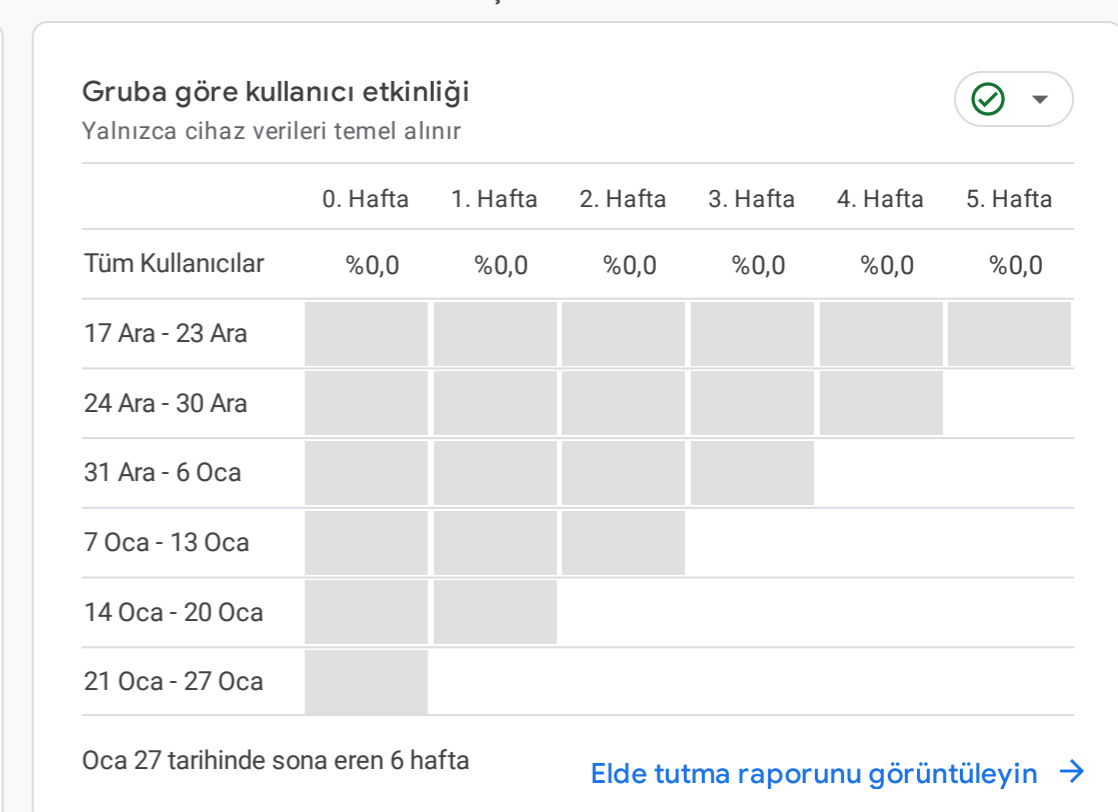

KULLANICILARINIZI ELDE TUTMA BAŞARINIZ NE DÜZEYDE?