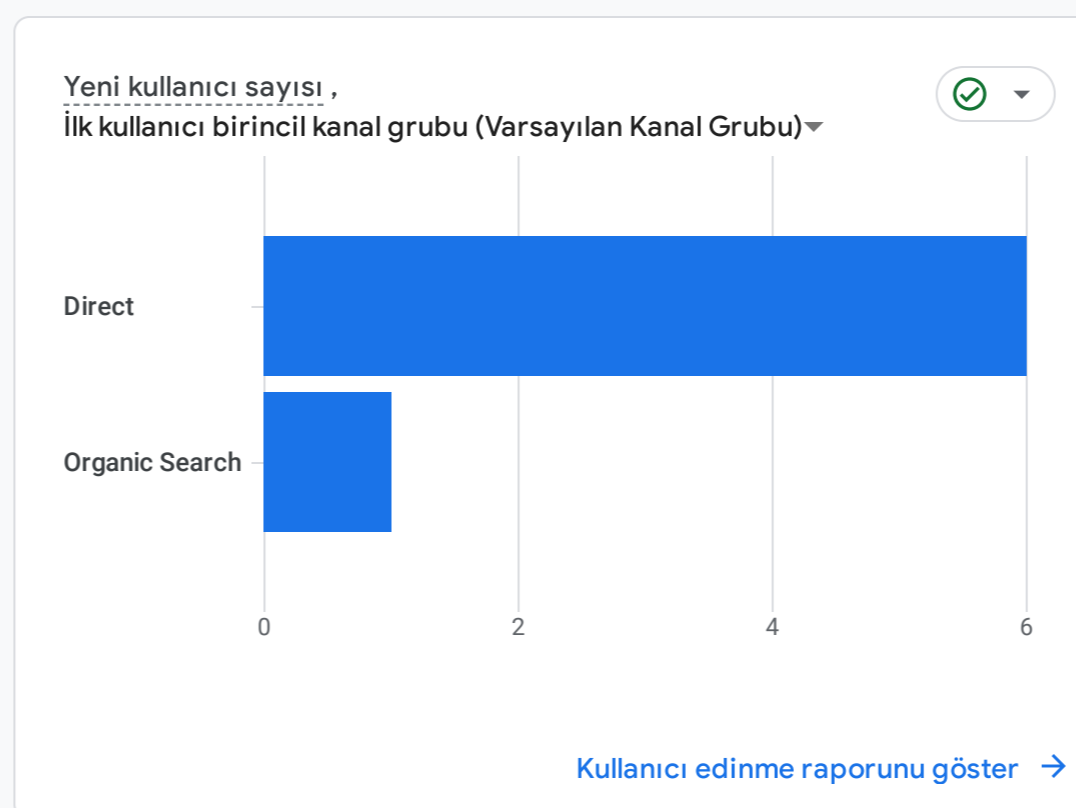

Tüm Kullanıcılar Karşılaştırma ekle

Geçen takvim yılı 1 Oca - 31 Ara 2023

Raporlar anlık görüntüsü

YENİ KULLANICILARINIZ NEREDEN GELİYOR?

EN İYİ PERFORMANS GÖSTEREN KAMPANYALARINIZ HANGİLERİ?

ETKİN KULLANICILAR NASIL BİR EĞİLİM GÖSTERİYOR?