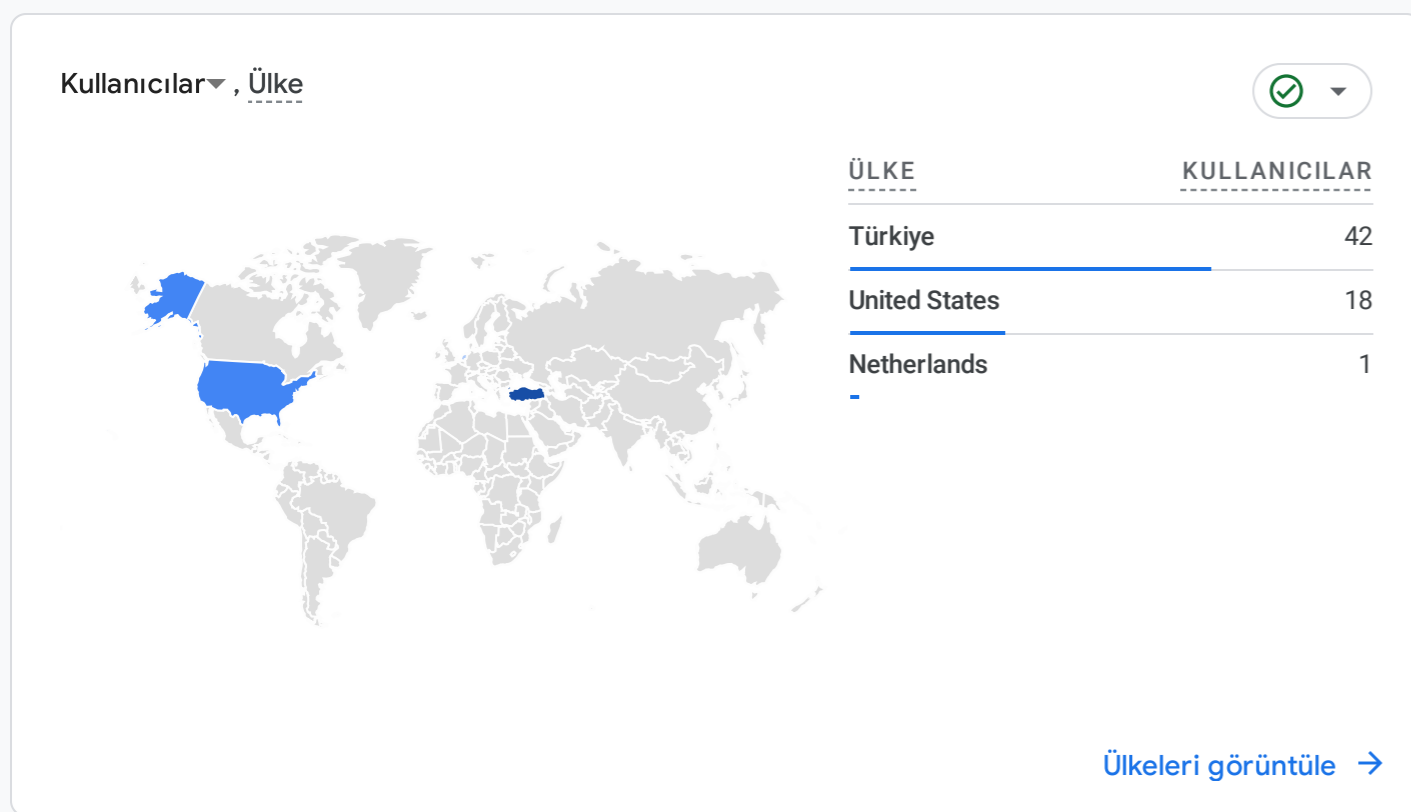

Tüm Kullanıcılar Karşılaştırma ekle

Geçen takvim yılı 1 Oca - 31 Ara 2023

Raporlar anlık görüntüsü

YENİ KULLANICILARINIZ NEREDEN GELİYOR?

EN İYİ PERFORMANS GÖSTEREN KAMPANYALARINIZ HANGİLERİ?

ETKİN KULLANICILAR NASIL BİR EĞİLİM GÖSTERİYOR?